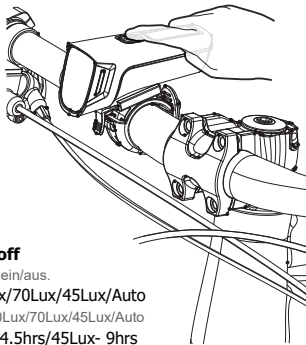

DICE F100

Mounting -Montage

Set up -Konfiguration

Operation -Bedienung

Memory mode function

(DE) Speichermodusfunktion

Press -presser

Long Push for On/off

(DE) Langes Drücken für ein/aus.

Short push for 100Lux/70Lux/45Lux/Auto

(DE) kurz drücken für 100Lux/70Lux/45Lux/Auto

100Lux- 3hrs/70Lux- 4.5hrs/45Lux- 9hrs

- ④ High-Hoch green- grün
- ③ Mid-Mitte green- grün
- ② Low-Niedrig green- grün
- ① Auto-Auto green- grün