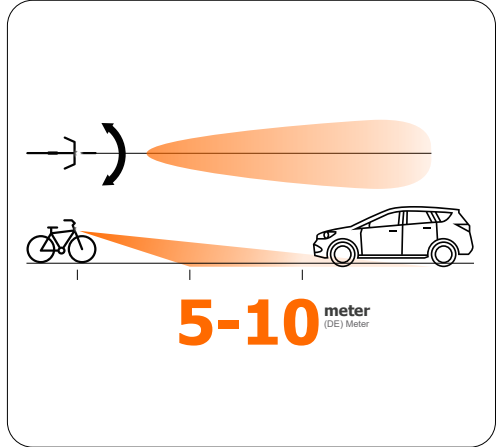

Set up -Konfiguration