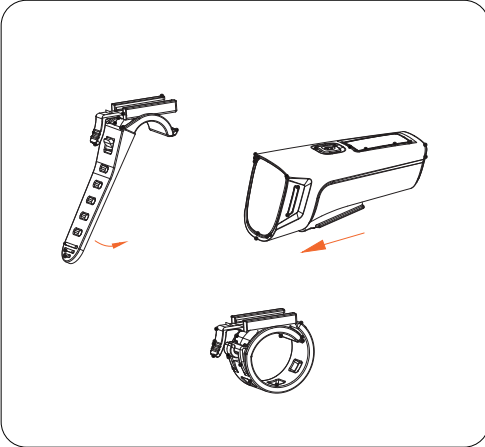

DICE F100

Mounting -Montage

Set up -Konfiguration

Operation -Bedienung

Memory mode function

(DE) Speichermodusfunktion

Press -presser

Long Push for On/off

(DE) Langes Drücken für ein/aus.

Short push for 100Lux/70Lux/45Lux/Auto

(DE) kurz drücken für 100Lux/70Lux/45Lux/Auto

100Lux- 3hrs/70Lux- 4.5hrs/45Lux- 9hrs

- ④ High-Hoch green- grün
- ③ Mid-Mitte green- grün
- ② Low-Niedrig green- grün
- ① Auto-Auto green- grün