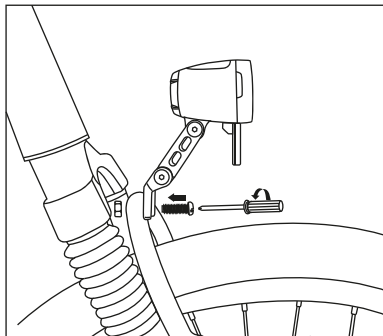

ART.-NR. S07124

eDIA F90

FRONTLEUCHTE	1 High-Power-LED
StVZO	zugelassen
LICHTLEISTUNG	90 LUX
ENERGIEVERSORGUNG	eBike Akku - 6V - 48V DC
BESONDERHEIT[EN]	Ein-/Ausschalten über Bordcomputer

INSTALLATION

Die Lampe an der Gabel anbringen und anschließend horizontal ausrichten. Die Lampe muss fest mit dem Fahrrad verbunden sein.

ANBAUHÖHE

EINSTELLUNG

Der Scheinwerfer so einstellen, dass der Gegenverkehr nicht geblendet wird.
Der Scheinwerfer muss fest mit dem Fahrrad verbunden sein und die Lichtverteilung darf nicht verdeckt sein.