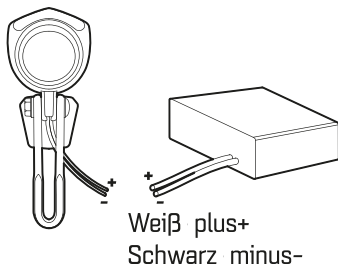

ART.-NR. S07124

eDIA F90

FRONTLEUCHTE	1 High-Power-LED
StVZO	zugelassen
LICHTLEISTUNG	90 LUX
ENERGIEVERSORGUNG	eBike Akku - 6V - 48V DC
BESONDERHEIT[EN]	Ein-/Ausschalten über Bordcomputer

INSTALLATION

Die Lampe an der Gabel anbringen und anschließend horizontal ausrichten. Die Lampe muss fest mit dem Fahrrad verbunden sein.

ANBAUHÖHE

EINSTELLUNG

Der Scheinwerfer so einstellen, dass der Gegenverkehr nicht geblendet wird.
Der Scheinwerfer muss fest mit dem Fahrrad verbunden sein und die Lichtverteilung darf nicht verdeckt sein.