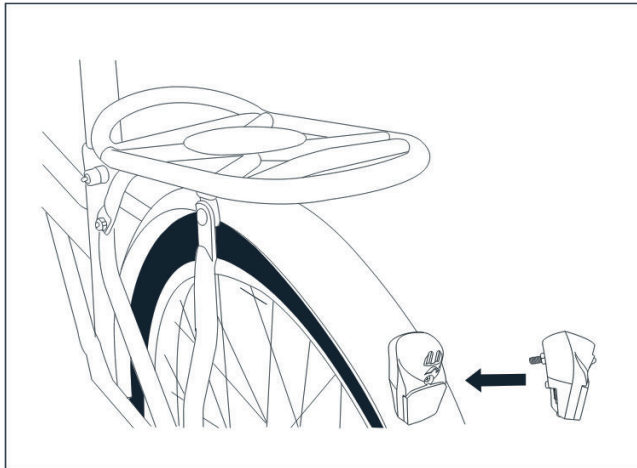

## DIA R SB

LUNIVO

LEUCHE	! LED 0,2Watt
StVZO	zugelassen
SICHTBARKEIT	220°
DYNAMO	6V - 2,4W
STANDLICHT	4 Minuten
BESONDERHEIT(EN)	integrierter Z Reflektor

Die Rückleuchte muss fest mit dem Fahrrad verbunden sein. Die Rückleuchte so einstellen, dass diese senkrecht positioniert ist. Die Lichtverteilung darf nicht verdeckt sein. Die Anbauhöhe muss mindestens 25cm betragen und darf höchstens 120cm sein .

Beim Anschließen der Lampe auf die richtige Polarität achten