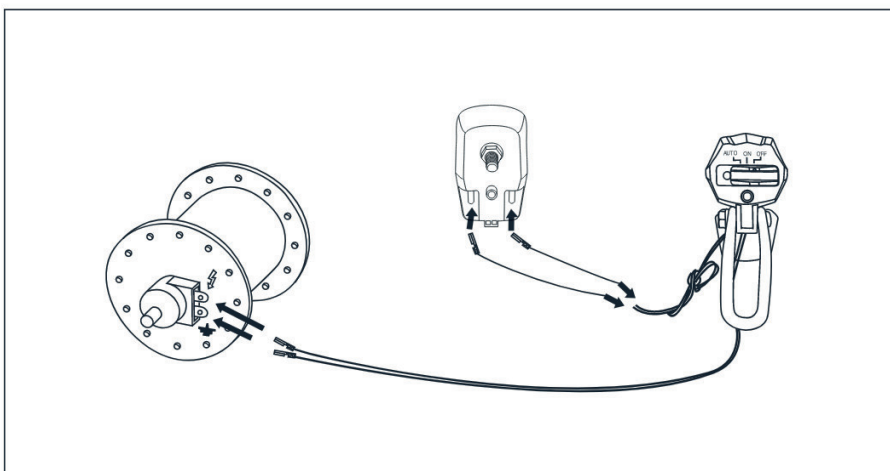

## DIA R SB

LUNIVO

LEUCHE	! LED 0,2Watt
StVZO	zugelassen
SICHTBARKEIT	220°
DYNAMO	6V - 2,4W
STANDLICHT	4 Minuten
BESONDERHEIT(EN)	integrierter Z Reflektor

Die Rückleuchte muss fest mit dem Fahrrad verbunden sein. Die Rückleuchte so einstellen, dass diese senkrecht positioniert ist. Die Lichtverteilung darf nicht verdeckt sein. Die Anbauhöhe muss mindestens 25cm betragen und darf höchstens 120cm sein .

Beim Anschließen der Lampe auf die richtige Polarität achten