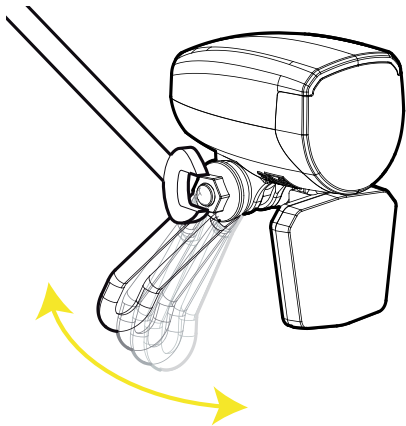

ART.-NR. S07106

DIA F25d

FRONTLEUCHE	1 High-Power-LED
StVZO	zugelassen
LICHTLEISTUNG	25 LUX
DYNAMO	6V - 2.4W

INSTALLATION

Die Lampe an der Gabel anbringen und anschließend horizontal ausrichten. Die Lampe muss fest mit dem Fahrrad verbunden sein.

ON/OFF

Der Einschaltknopf der DIA F25d liegt auf der Rückseite der Leuchte.

ANBAUHÖHE

EINSTELLUNG *adjusting*

Der Scheinwerfer so einstellen, dass der Gegenverkehr nicht geblendet wird.

GARANTIE WARRANTY

Innerhalb der gesetzlich vorgeschriebenen Garantiezeit umfasst die Gewährleistung alle Teile und deckt Fertigungsmängel ab. Bei nicht sachgemäßem Gebrauch des Produkts oder Veränderung jeglicher Art erlischt der Garantieanspruch.