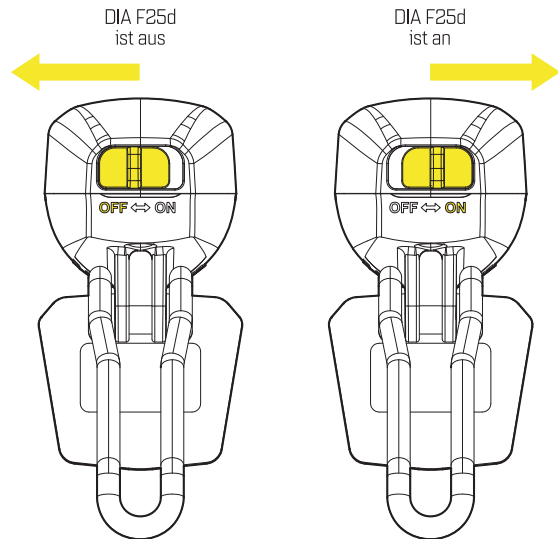

ART.-NR. S07106

DIA F25d

FRONTLEUCHE	1 High-Power-LED
StVZO	zugelassen
LICHTLEISTUNG	25 LUX
DYNAMO	6V - 2.4W

INSTALLATION

Die Lampe an der Gabel anbringen und anschließend horizontal ausrichten. Die Lampe muss fest mit dem Fahrrad verbunden sein.

ON/OFF

Der Einschaltknopf der DIA F25d liegt auf der Rückseite der Leuchte.

ANBAUHÖHE

EINSTELLUNG *adjusting*

Der Scheinwerfer so einstellen, dass der Gegenverkehr nicht geblendet wird.

GARANTIE WARRANTY

Innerhalb der gesetzlich vorgeschriebenen Garantiezeit umfasst die Gewährleistung alle Teile und deckt Fertigungsmängel ab. Bei nicht sachgemäßem Gebrauch des Produkts oder Veränderung jeglicher Art erlischt der Garantieanspruch.