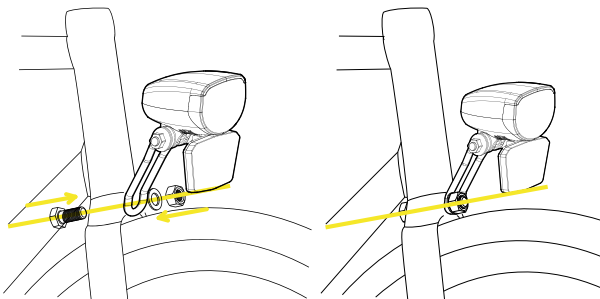

ART.-NR. S07106

DIA F25d

FRONTLEUCHE	1 High-Power-LED
StVZO	zugelassen
LICHTLEISTUNG	25 LUX
DYNAMO	6V - 2.4W

INSTALLATION

Die Lampe an der Gabel anbringen und anschließend horizontal ausrichten. Die Lampe muss fest mit dem Fahrrad verbunden sein.

ON/OFF

Der Einschaltknopf der DIA F25d liegt auf der Rückseite der Leuchte.

ANBAUHÖHE

EINSTELLUNG *adjusting*

Der Scheinwerfer so einstellen, dass der Gegenverkehr nicht geblendet wird.

GARANTIE WARRANTY

Innerhalb der gesetzlich vorgeschriebenen Garantiezeit umfasst die Gewährleistung alle Teile und deckt Fertigungsmängel ab. Bei nicht sachgemäßem Gebrauch des Produkts oder Veränderung jeglicher Art erlischt der Garantieanspruch.